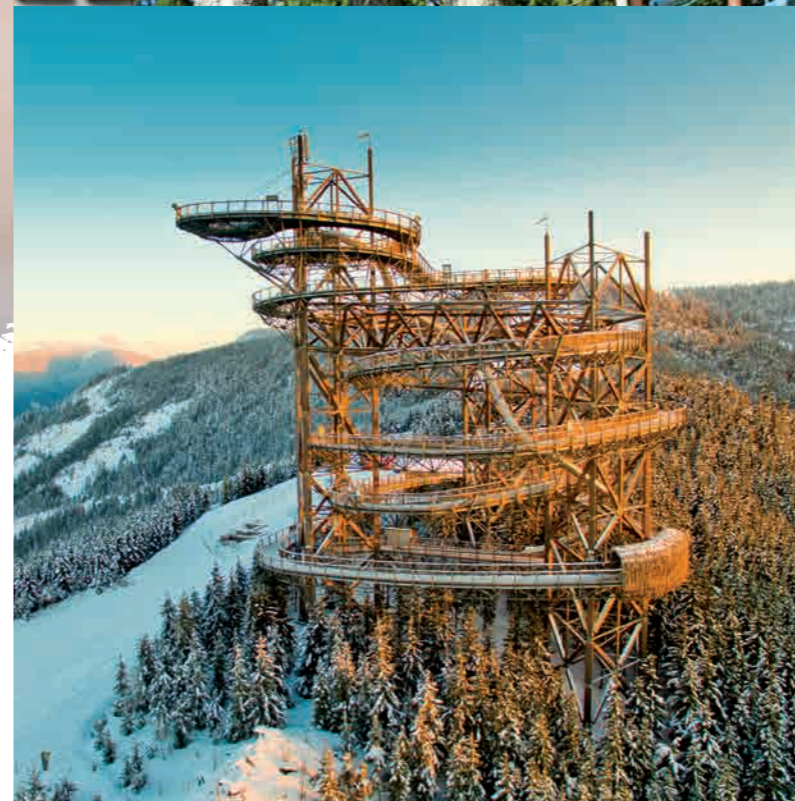

11 Hravá aromaterapie

Seznamte se s aromaterapií, která do vaší firemní akce vnese klid a harmonii. Naučíte se pracovat s terapeutickými kartami a vonnými esencemi. Během programu vás čeká praktický výklad terapeutických karet, míchání vonných olejíčků a balzámů a relaxační masáž rukou.

› Práce v malých týmech do 10 osob pro intenzivnější prožitek.

celoročně

5 – 40 osob

1 – 2 hodiny